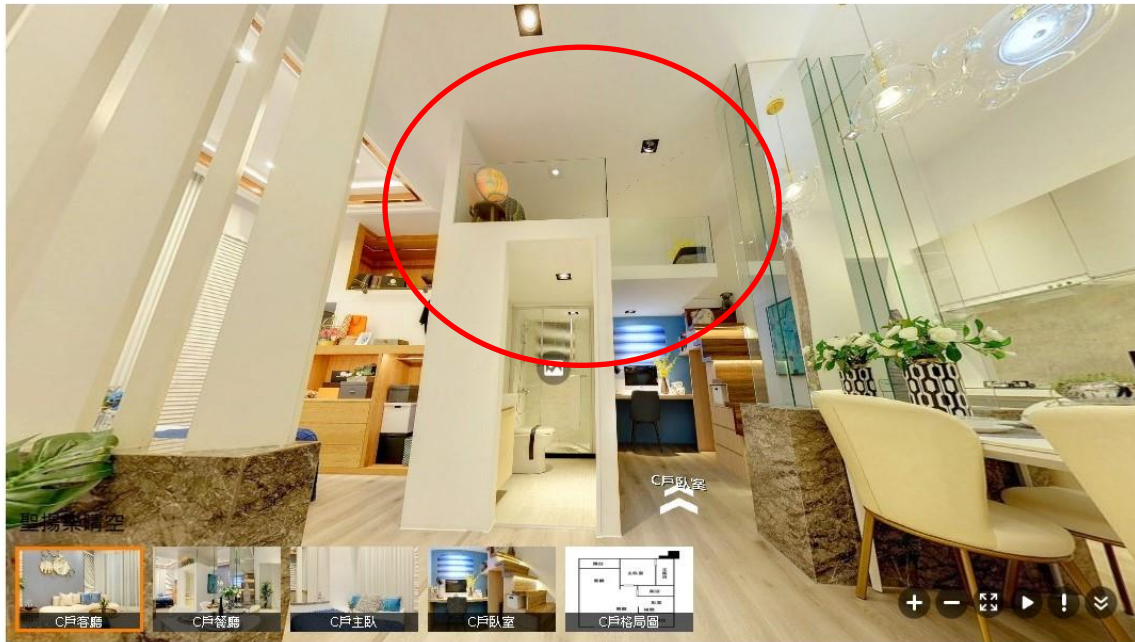

聖揚公司於網路刊登臺中市南屯區「聖揚樂晴空」建案廣告不實案之圖片

首頁 > 新建案 > 台中市 > 南屯區 > 聖揚樂晴空(H127861)

請輸入關鍵字 (建築名、區域或捷運站)

建案首頁

建案詳情

建案相冊

周邊配套

動態資訊

室外圖

室內圖

首頁 > 新建案 > 台中市 > 南屯區 > 聖揚樂晴空(H127861)

請輸入關鍵字 (建築名、區域或捷運站)

建案首頁

建案詳情

建案相冊

周邊配套

動態資訊