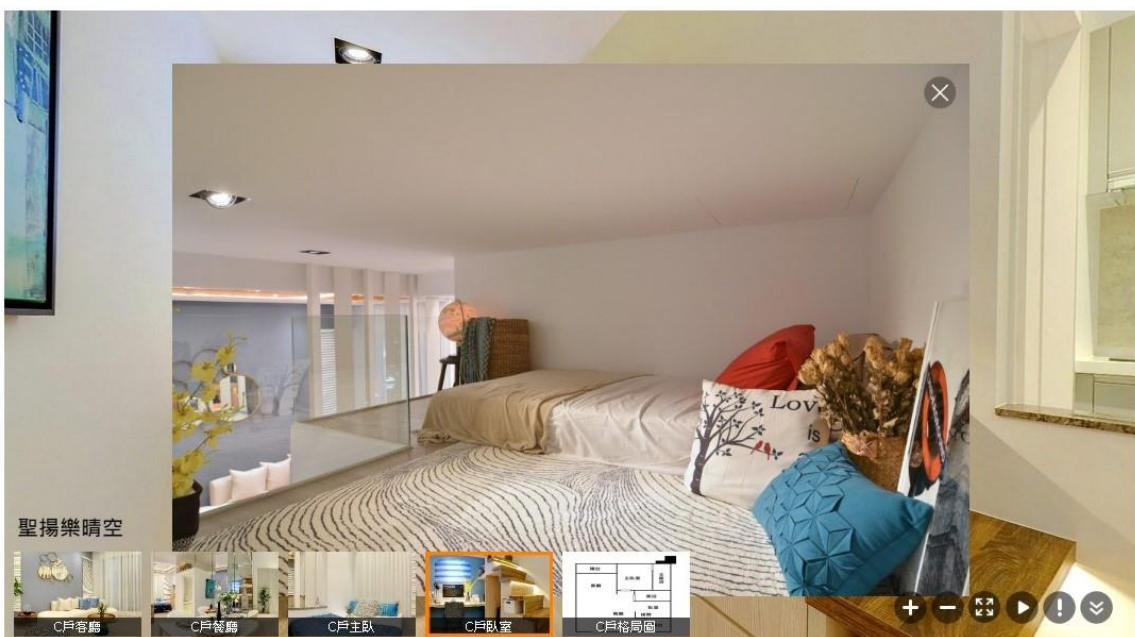

動態資訊

室外圖

室內圖

首頁 > 新建案 > 台中市 > 南屯區 > 聖揚樂晴空(H127861)

請輸入關鍵字 (建築名、區域或捷運站)

3米6創思空間 機能，随心百變!

挑高設計，放大室內空間感與奢華感，
迎光大窗，創造無壓開闊的自然景深，
多點巧思~加倍複層收納、多元使用機能，
相同坪數，給您更多自由。